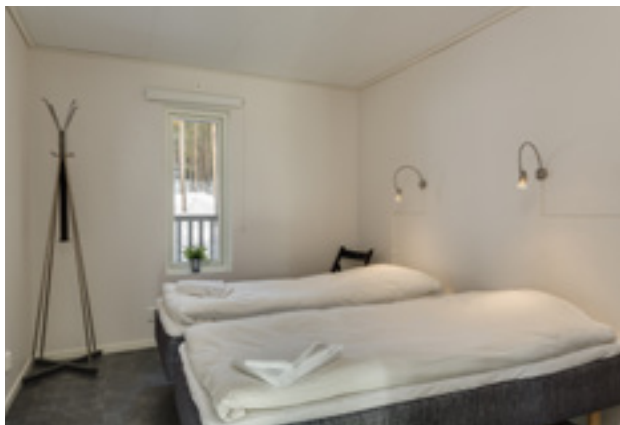

FAKTA STORKLINTEN

- 70 km från Luleå
- Skidområde i toppklass; 205m fallhöjd, 4 liftar med 11 nedfarter
- Norrbottens bästa snowpark
- Kompletta skiduthyrning
- Längdspår
- Skoterleder
- Fiskevatten
- Restaurang, after-ski, pub och nöjen
- Stugor, vandrarhem & camping

FINANSIERA MED UTHYRNING

HYR UT DIN STUGA NÄR DU INTE ÄR DÄR. VI SKÖTER OM ALLT FRÅN BOKNING TILL NYCKELUTLÄMNING. ENKELT OCH SMIDIGT FÖR DIG SOM STUGÄGARE.

Intresset för att spendera veckoslut och lediga veckor i Storklinten är stort och växande. En stuga för två familjer med bra standard har under 2012/2013 hyrts ut för mellan 80- och 100-tusen kronor. För bekymmersfri uthyrning låter ni oss sköta uthyrningen med bokning, marknadsföring, nyckelutlämning, utflyttningsstädning och enklare fastighetsskötsel.

För mer information kontaktar du Tore Boström.

Tel: 070 640 45 76 **e-post:** tore.bostrom@skicamp.se