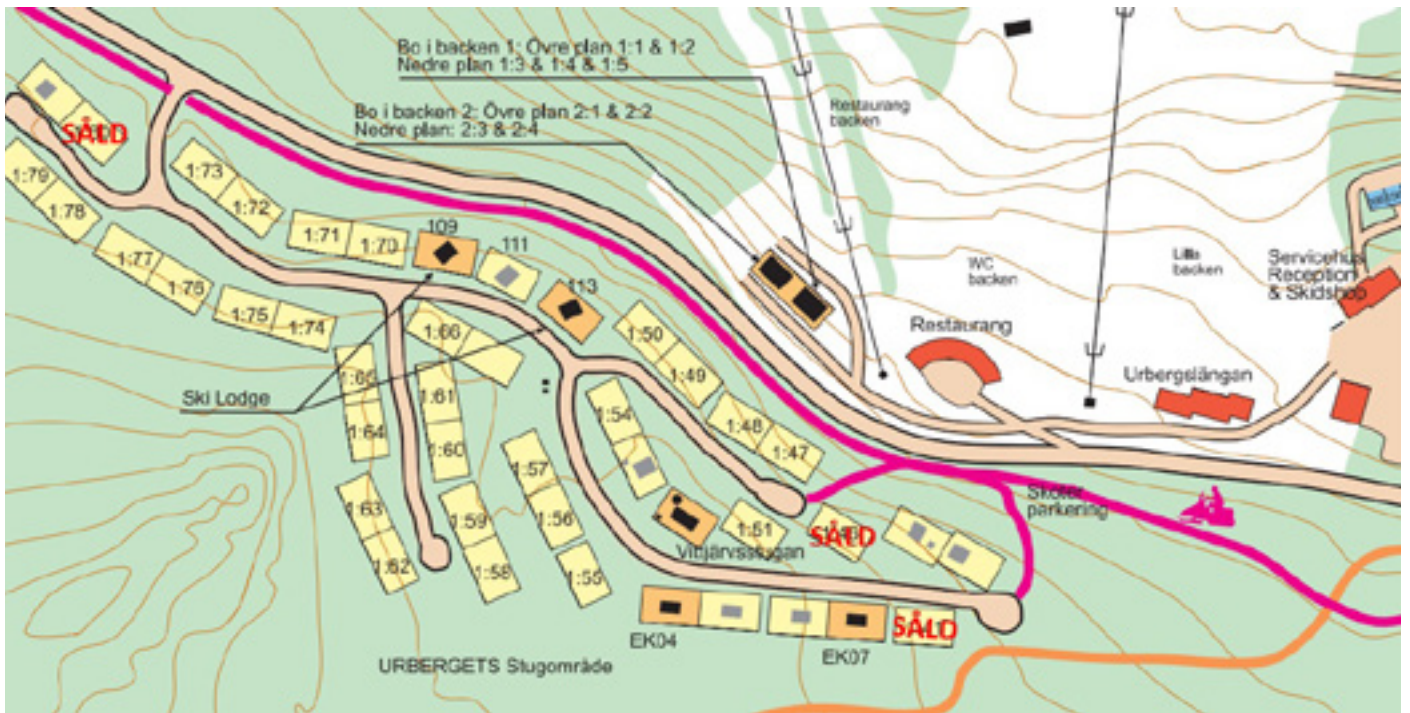

Storklinten

Skid & Konferensanläggning

0921-138 50 | storklinten.se