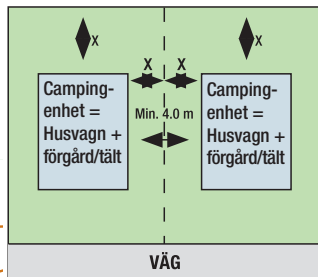

TOMTGRÄNS

- Avståndet från campingenheten till tomtgränsen (x) skall vara minst 2 meter.
- Avståndet mellan de olika campingenheterna skall vara minst 4 meter.
- Alla skall parkera med dragkroken mot vägen.
- Förgård får vara max 3 meter hög.
- Tomtmått: Djup 10 meter Bredd 9 meter.